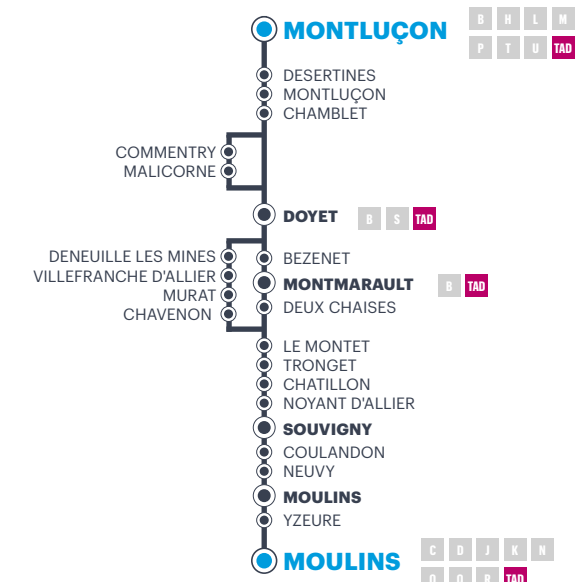

Les jours de circulation des services sont abrégés comme suit :
L : lundi* / **M** : mardi* / **Me** : mercredi* / **J** : jeudi* / **V** : vendredi* / **S** : samedi* / **DF** : dimanche et fêtes
* sauf jours de fête

Calendrier des vacances scolaires

Toussaint : du Samedi 17/10/2020 au Dimanche 01/11/2020 inclus
Noël : du Samedi 19/12/2020 au Dimanche 03/01/2021 inclus
Hiver : du Samedi 06/02/2021 au Dimanche 21/02/2021 inclus
Printemps : du Samedi 10/04/2021 au Dimanche 25/04/2021 inclus
Été 2021 : du Mercredi 07/07/2021 au Mardi 31/08/2021 inclus

Tarifification

Ticket unité / **2€**
Titre "10 tickets unités" / **20€***
Abonnement hebdomadaire / **16€***
Abonnement mensuel / **40€***

*Carte Oûra obligatoire.
Coût de la carte 5 €

Carte OÛRAI

La carte OÛRAI est le support billettique du réseau Car Région Allier. Elle est obligatoire pour tout achat d'abonnement et pour pouvoir bénéficier de la tarification sociale. Elle vous permet aussi de charger des tickets "10 voyages". La carte OÛRAI est personnelle (durée de validité de 5 ans). Vous pouvez l'obtenir :
• sur le site oura.com
• ou pour une demande de carte tarif réduit par correspondance (formulaire disponible sur le site auvergnerhonealpes.fr rubrique "transports").

* 1ère demande et renouvellement : 5€

En cas de vol ou de perte, votre carte peut être bloquée (duplicata : 8€).

Bon à savoir

1 Ne fonctionne pas les jours fériés sauf si c'est un dimanche précédant un lundi scolaire
2 les veilles de vacances scolaires, de pont fixées le LMJ ce service dessert également Souvigny (place Charles de Gaulle) et Moulines (gare SNCF)
3 Fonctionne également les jours de rentrée scolaire

🚫 Véhicule équipé PMR (Tous les arrêts ne sont pas accessibles aux véhicules PMR)
Ne prend pas en charge les objets volumineux

Ces horaires sont donnés à titre indicatif et sont susceptibles d'être modifiés.

Renseignements horaires
<https://www.auvergnerhonealpes.fr/431-allier.htm>

Renseignements techniques
transports03@auvergnerhonealpes.fr