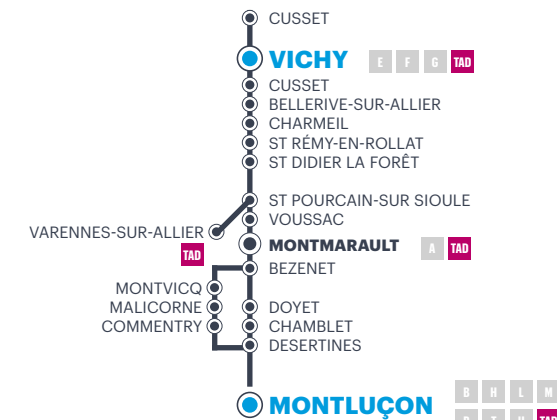

Calendrier des vacances scolaires

Rentrée scolaire : jeudi 1er septembre
Toussaint : du samedi 22 octobre au lundi 7 novembre 2022
Noël : du samedi 17 décembre 2022 au mardi 3 janvier 2023
Hiver : du samedi 4 février au lundi 20 février 2023
Printemps : du samedi 8 avril au lundi 24 avril 2023
Pont de l'ascension du 18 au 20 mai 2023
Été : samedi 8 juillet 2023

Tarifification

Ticket unité / **2€**
Titre "10 tickets unités" / **20€***
Abonnement hebdomadaire / **16€***
Abonnement mensuel / **40€***

*Carte OURA obligatoire.
Coût de la carte 5 €

Carte OURA

La carte OURA est le support billettique du réseau Car Région Allier. Elle est obligatoire pour tout achat d'abonnement et pour pouvoir bénéficier de la tarification sociale. Elle vous permet aussi de charger des tickets "10 voyages". La carte OURA est personnelle (durée de validité de 5 ans). Vous pouvez l'obtenir :
• sur le site oura.com
• ou pour une demande de carte tarif réduit par correspondance (formulaire disponible sur le site auvergnernhonealpes.fr rubrique "transports").
• 1er demande et renouvellement : 5€
En cas de vol ou de perte, votre carte peut être bloquée (duplicata : 8€).

Bon à savoir

La carte peut contenir des titres de transport de différents réseaux de la région Auvergne-Rhône-Alpes (TER ferrés, Citéa, Tout'en bus...).

2 Réserve obligatoire au plus tard la veille avant 17h du lundi au vendredi et avant 12h le samedi. Appelez au 04 73 31 82 00

3 Véhicule équipé PMR (Tous les arrêts ne sont pas accessibles aux véhicules PMR)
Ne prend pas en charge les objets volumineux

Ces horaires sont donnés à titre indicatif et sont susceptibles d'être modifiés.

Renseignements horaires
auvergnernhonealpes.fr

Renseignements techniques
transports03@auvergnernhonealpes.fr